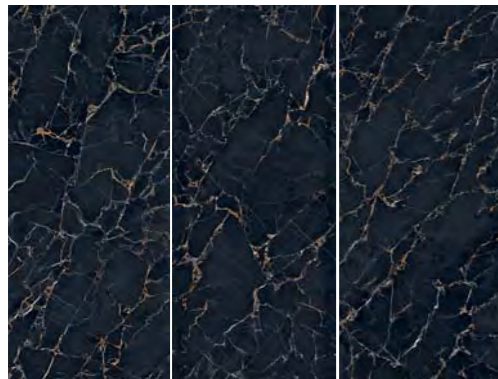

SENSI SIGNORIA

PORT GOLD

6 mm

120x280	soft rett.	0009159

120x280	lux rett.	0008841

40x120	lux rett.	0009102

8,5 mm

120x120	nat rett.	0009168

120x120	lux rett.	0009114

60x120	nat rett.	0009171

60x120	lux rett.	0009120

ABKSTONE 163,5x323

12 mm	soft	0009204

12 mm	lux	0009200

120x280 ENDLESS MATCH

6 mm

CP3 360x280	lux rett.	0009098

CP3 360x280	soft rett.	0009162

Ripresa grafica tra le diverse lastre contenuta entro una tolleranza di 3 cm. Composizione a 3 lastre non vendibili singolarmente.

Graphic clearance among the different slabs ranging within 3 cm. 3 Composition slabs not sold separately.