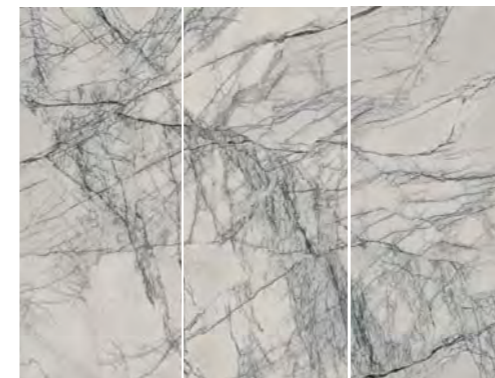

120x280 ENDLESS MATCH

6 mm

CP3 360x280	lux rett.	0009095

CP3 360x280	soft rett.	0009160

Ripresa grafica tra le diverse lastre contenuta entro una tolleranza di 3 cm.
Composizione a 3 lastre non vendibili singolarmente.

Graphic clearance among the different slabs ranging within 3 cm.
3 Composition slabs not sold separately.